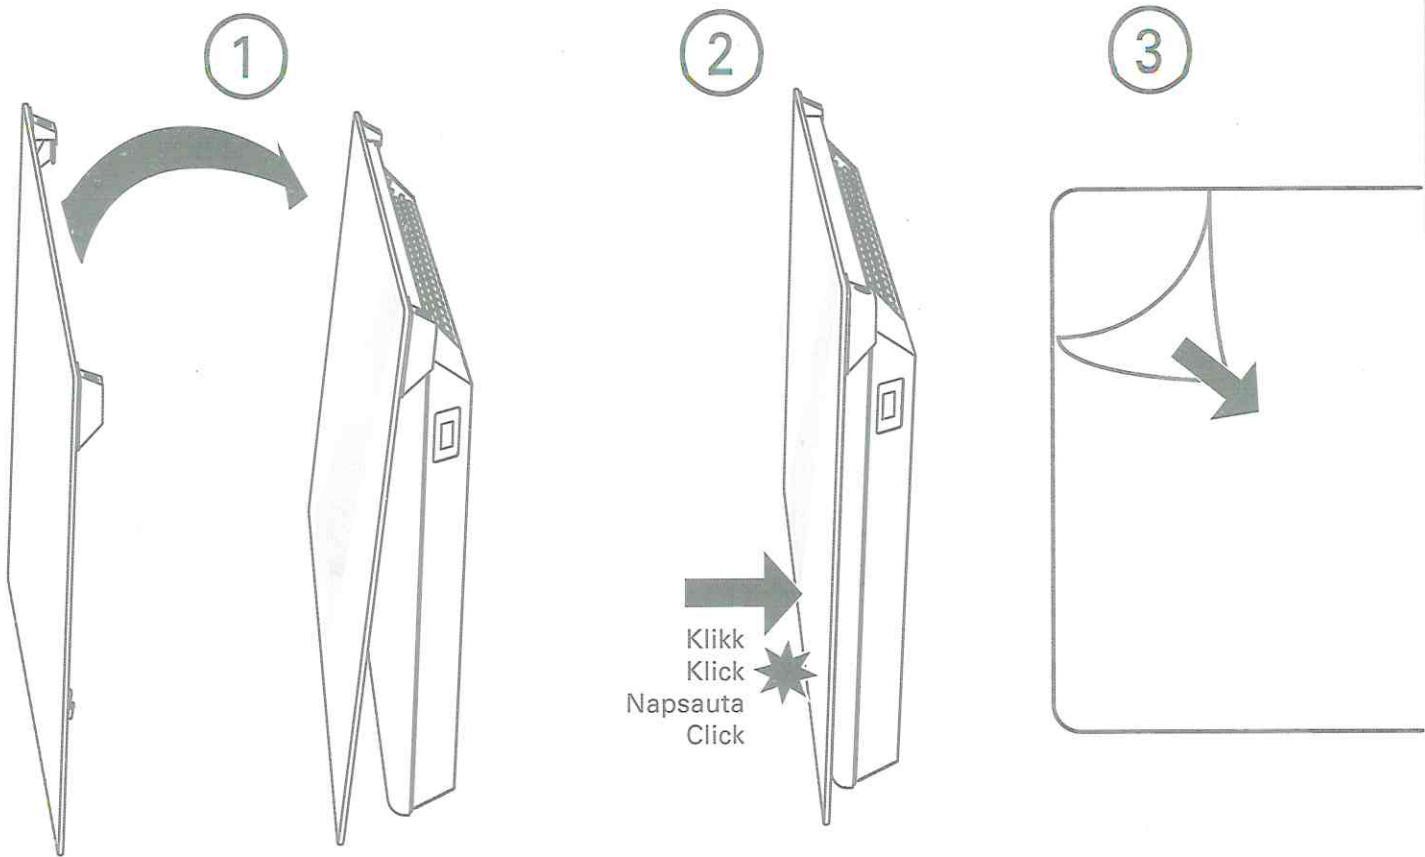

Montasje - Montering - Kokoonpano - Assembly