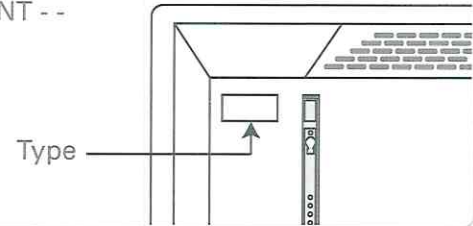

Nobø Connect, Top, Oslo, type: NT - -
Dimplex Top, type: DT - -
Zebra, type: OT - -

Advarsel - Varning - Varoitus - Warning

Må ikke monteres på ovner med luftutslipp på fronten.
Får inte användas på element med luftutsläpp på framsidan.
Älä käytä lämmittimissä, joissa ilmanpoistoaukko edessä.
Do not use on heaters with air outlet on the front.